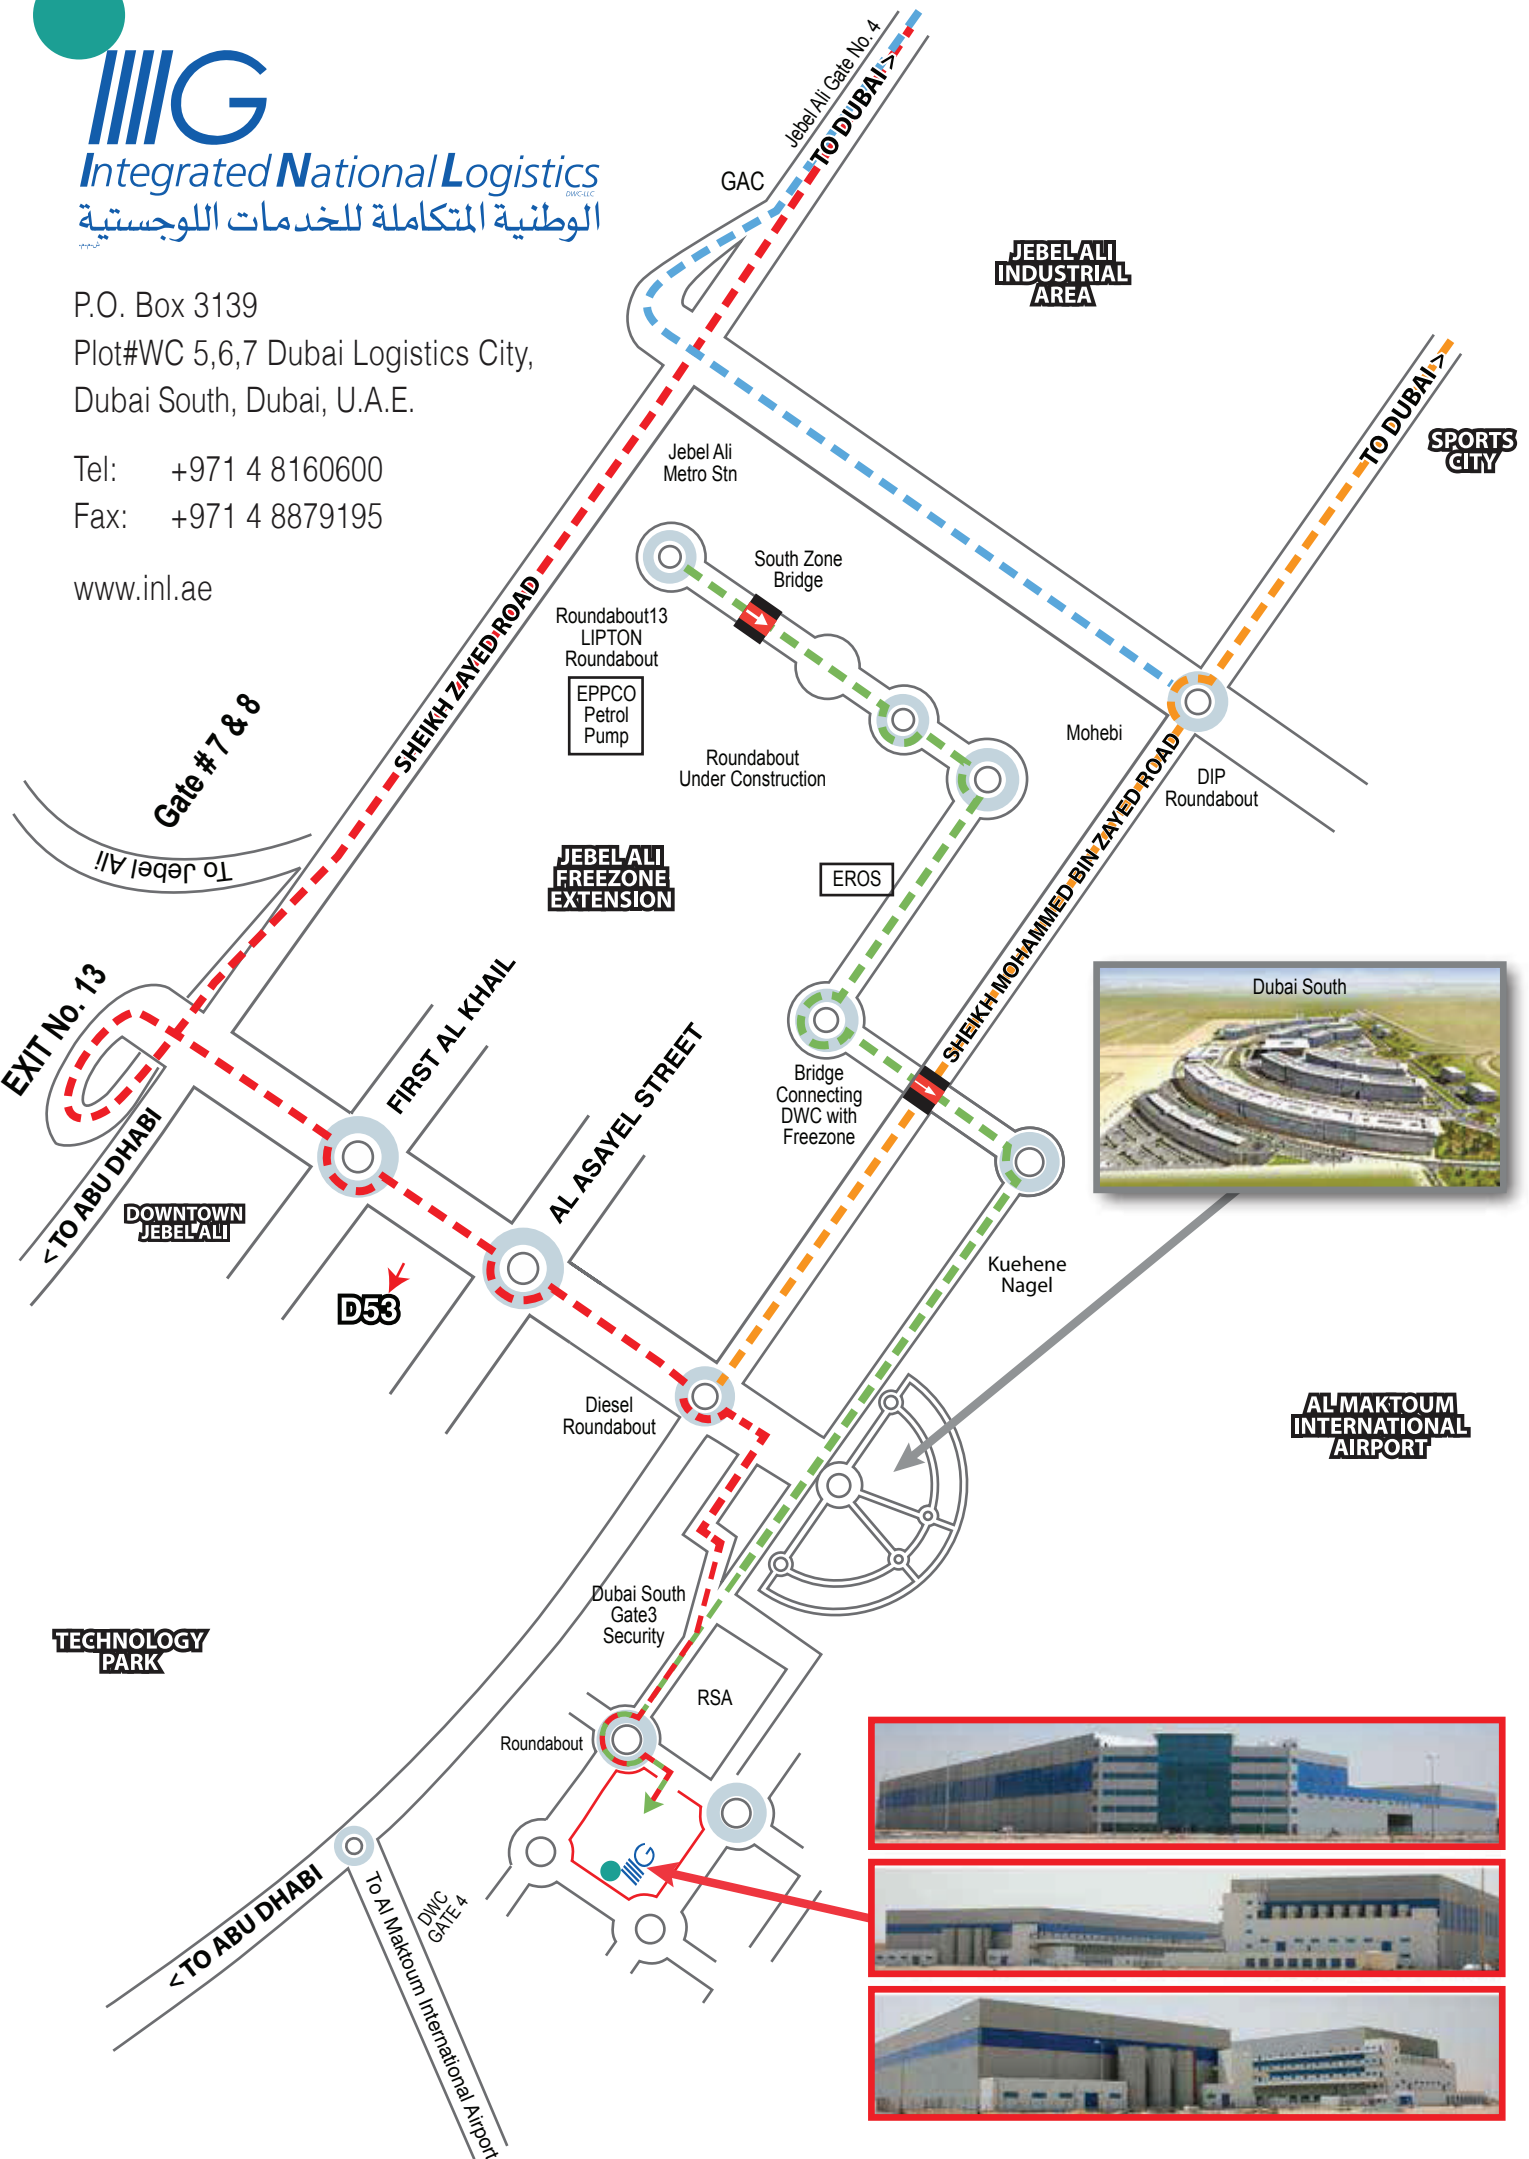

## Integrated National Logistics

الوطنية المتكاملة للخدمات اللوجستية

P.O. Box 3139

Plot#WC 5,6,7 Dubai Logistics City,  
Dubai South, Dubai, U.A.E.

Tel: +971 4 8160600

Fax: +971 4 8879195

www.inl.ae

Dubai South

**AL MAKTOUM  
INTERNATIONAL  
AIRPORT**